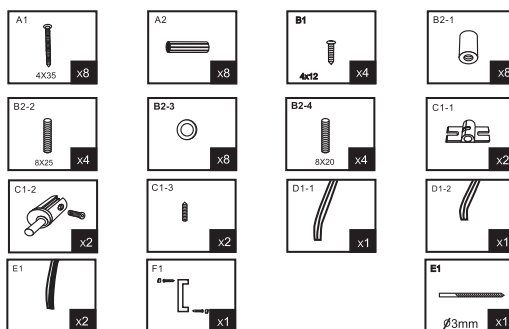

ИЗОБРАЖЕНИЕ ИНСТРУМЕНТА

Список аксессуаров

Артикул	Габариты, мм	A(mm)	B(mm)
061105	900x900x1900	890-900	890-900
061106	900x900x1900	890-900	890-900

SOLO T

2.

3.

4.

5.