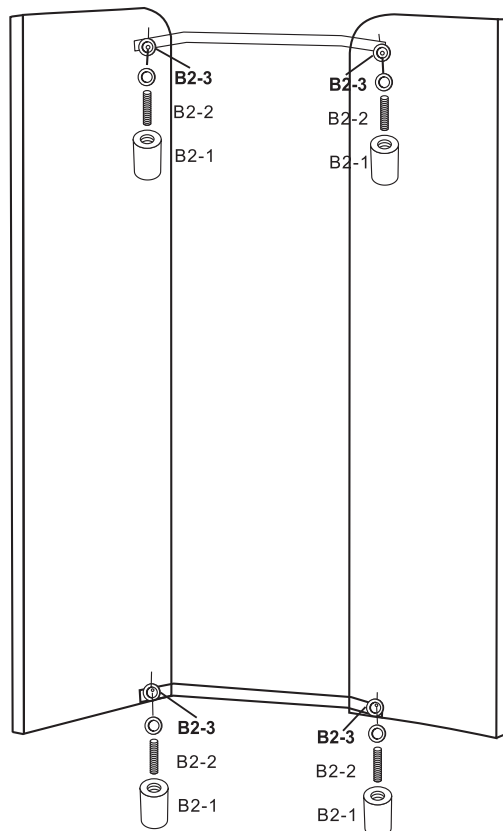

ИЗОБРАЖЕНИЕ ИНСТРУМЕНТА

Список аксессуаров

Артикул	Габариты, мм	A(mm)	B(mm)
061105	900x900x1900	890-900	890-900
061106	900x900x1900	890-900	890-900

SOLO T

2.

3.

4.

5.