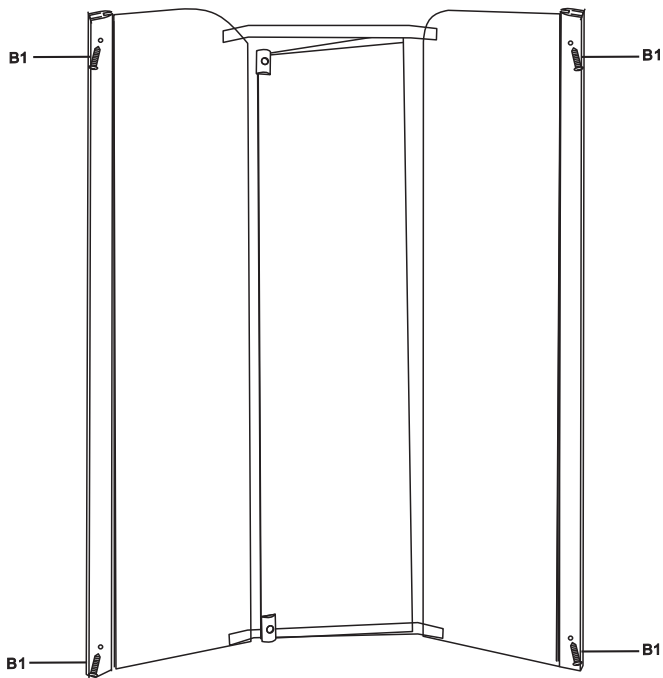

ИЗОБРАЖЕНИЕ ИНСТРУМЕНТА

Список аксессуаров

Артикул	Габариты, мм	A(mm)	B(mm)
061105	900x900x1900	890-900	890-900
061106	900x900x1900	890-900	890-900

SOLO T

2.

3.

4.

5.